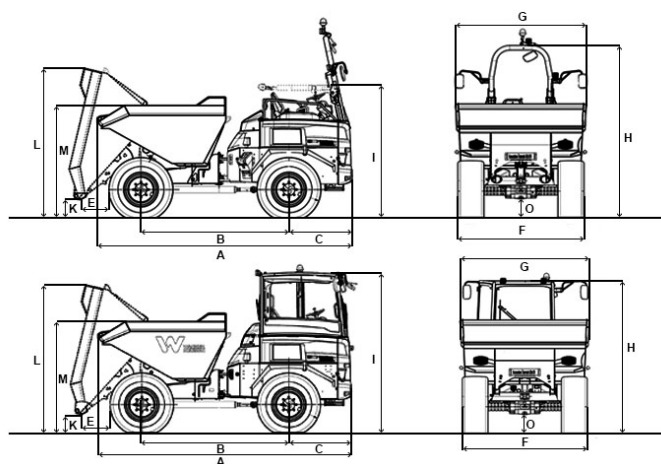

#### Bedrijfsgegevens

Laadvermogen

10.000 kg

Bakinhoud - afgestreven	4.150 l
Bakinhoud - opgehoopt	5.000 l
Bakinhoud - water	2.550 l
<b>Motorgegevens</b>	
Motorfabrikant	DEUTZ
Motortype	4L
Motor	watergekoelde 4-cilinder turbodieselmotor
Motorvermogen	55,4 kW
Cilinderinhoud	2.900 cm <sup>3</sup>
Motortoerental	2200 1/min
Emissies	fase 3b/Tier IV final
Rijaandrijving	4WD/hydrostatisch
Rijsnelheid max.	30 km/h
Knikhoek	28,3 °
Pendelhoek	11 °
Draaicirkel	6.765 mm
Klimvermogen	50 %
Banden	500/60-22,5
L x B x H	4.660/2.420/3.310 mm
Stuurpomp	Axiale zuigerpomp
Afgeleverd vermogen	123 l/min
Bedrijfsdruk	480 bar
Pomp	tandwielpomp
Afgeleverd vermogen	70,2 l/min
Bedrijfsdruk	240 bar
Tankinhoud	80 l
Geluidsniveau (LwA)	101 dB(A)

## DV100 Afmetingen

		Kiepbak
<b>A</b>	Totaallengte ROPS	4.660 mm
<b>A</b>	Totaallengte Cabine	4.660 mm
<b>B</b>	Wielbasis	2.700 mm
<b>C</b>	Overbouw ROPS	1.157 mm
<b>E</b>	Uitkiepwijde	549 mm
<b>F</b>	Breedte	2.420 mm
<b>G</b>	Bakbreedte	2.504 mm
<b>H</b>	Hoogte ROPS	3.382 mm
<b>I</b>	Hoogte ROPS gekanteld	2.405 mm
<b>J</b>	Hoogte Cabine	2.945 mm
<b>K</b>	Uitkiephoogte max.	326 mm
<b>L</b>	Bakhoogte gekanteld	2.723 mm
<b>M</b>	Bakhoogte niet gekanteld	2.041 mm
<b>O</b>	Bodemvrijheid	358 mm
-	Kiephoek	48 °